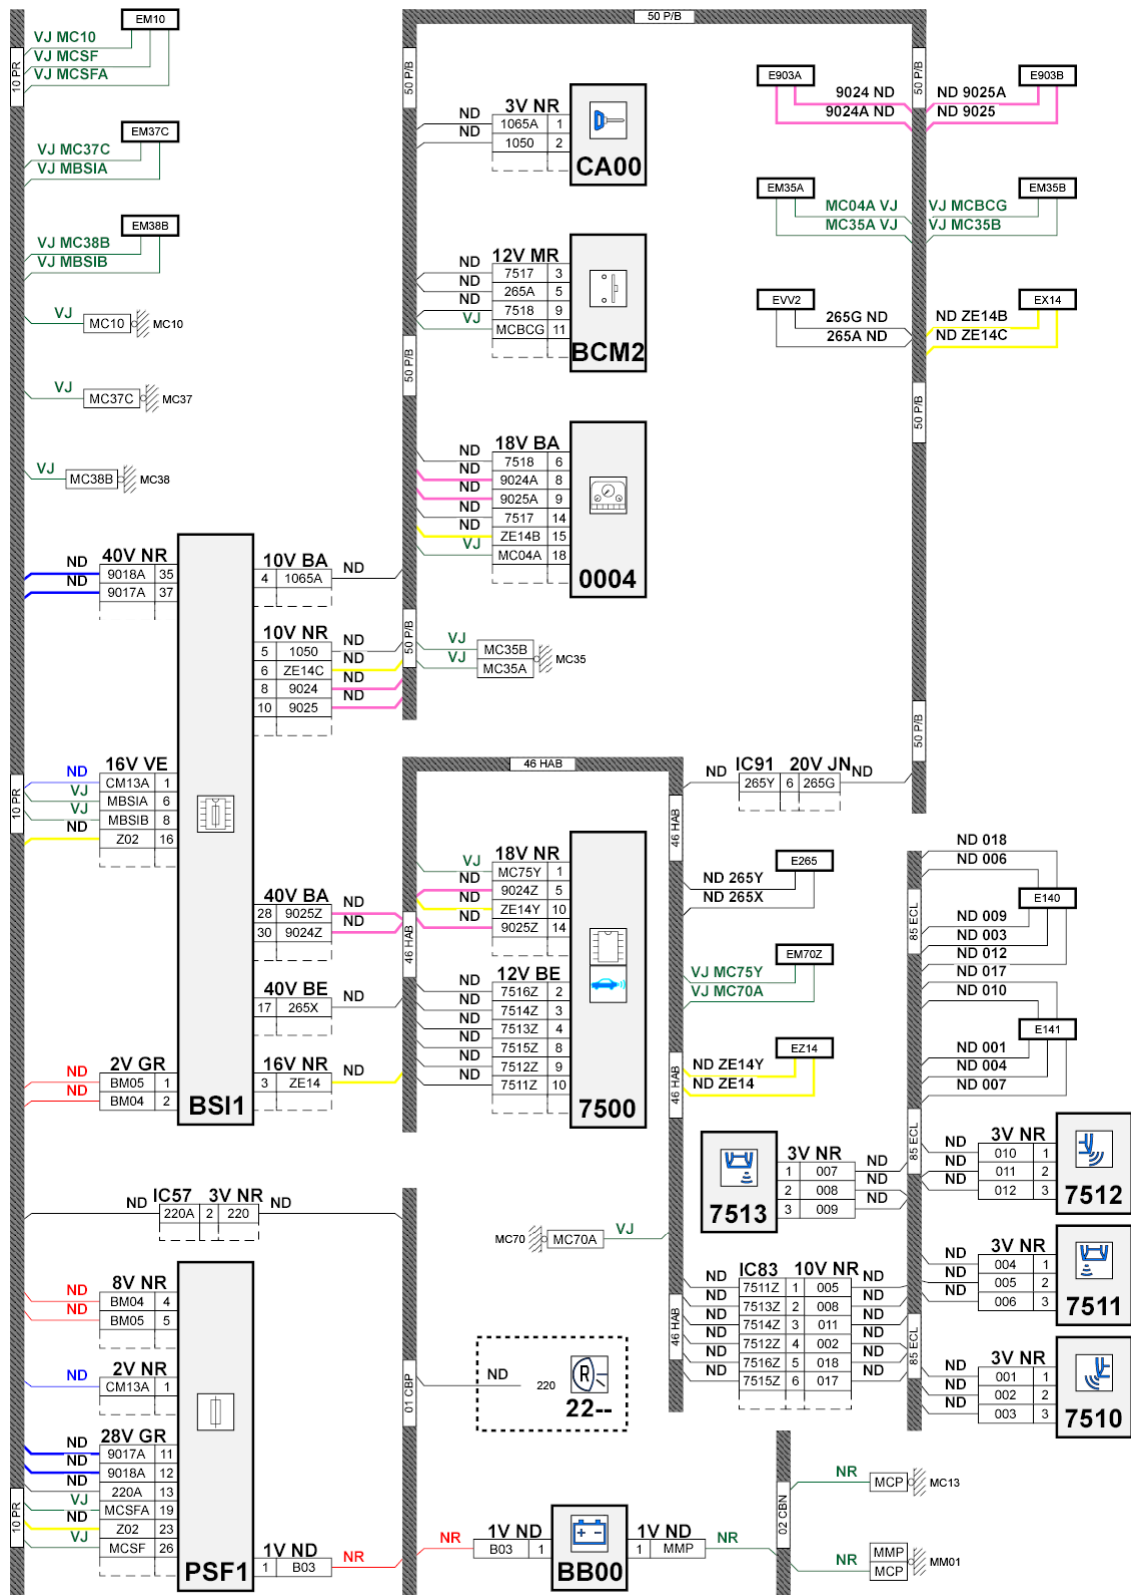

车辆 : DS3		OPR : 10000	
范围	驾驶辅助装置	功能	驻车辅助
部件			

线路

D3CZ16MG

PSA Peugeot Citroen的所有权

03/08/2016